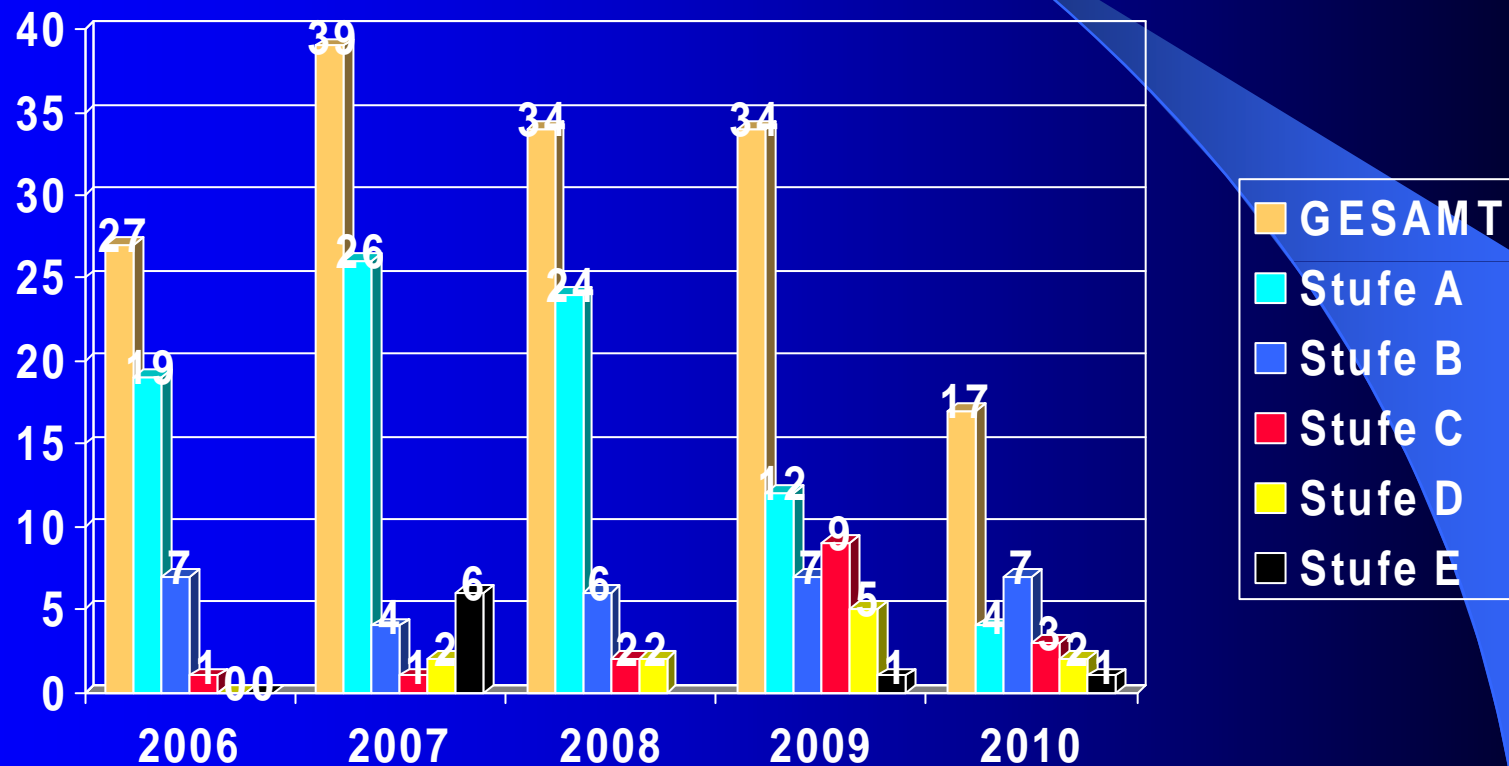

Musikbund von Ober- und Niederbayern e.V.

Bezirksleitertagung 2010

Wertungsspielstatistik 2010

- 5 Wertungsspiele / Marschwertungen
- Ein Wertungsspiel (Buchbach, 6. November) mit 6 Wertungen steht noch aus
- **Gesamt 113** (ohne Buchbach)

Wertungsspielteilnehmer nach Wertungsspielform seit 1997

Wertungsspiele und Teilnehmer

	24.04.2010 Eichenau Amper	07./08./09.05.2010 15./16.05.2010 Bernbeuern Oberland	15/16.05.2010 Rohrdorf Inn-Chiemgau	17./18.07.2010 Wolnzach Mittelbayern	16.10.2010 Oberrzell Bayerwald	Gesamt	
Höchststufe		1	1			2	68
Oberstufe	1	7	1	2	1	12	
Mittelstufe	4	14	3	5	3	29	
Unterstufe	2	7	4	1	3	17	
Grundstufe	1	1	2	4		8	
Kritikspiel	3		1		2	6	6
Trad. BM Stufe C		3	3			6	22
Trad. BM Stufe B		4	3	4	3	14	
Trad. BM Stufe A		1		1		2	
Marschwertung Stufe E		1				1	17
Marschwertung Stufe D		2				2	
Marschwertung Stufe C		2	1			3	
Marschwertung Stufe B		3	3	1		7	
Marschwertung Stufe A		1	1	2		4	
Teilnehmer Gesamt	11	47	23	20	12	113	

Ergebnisse KW nach Prädikaten

Traditionelle Blasmusik

Neuer Bestandteil der Wertungsspielfamilie

- 3 Stufen
 - A (leicht)
 - B (mittel)
 - C (schwer)
- Pflichtstückliste
- 3 Literatur Kategorien
 - Marsch
 - Polka
 - Walzer

Traditionelle Blasmusik (Statistik)

Teilnahme Marschwertung (nach Stufen)

Ergebnisse MW nach Prädikaten

**Die Ergebnisse der
Wertungsspiele sind auch im
Internet nachzulesen !**

Wertungsspiele 2011

Termin	Ort	Bezirk	KW, TBM, KS	o.KW	MW
10.04.2011	Gelting	München	x	x	
14./15.05.2011	Hofstetten	Lech-Ammersee	x	x	x
21.05.2011	Oberaudorf	Inn-Chiemgau	x		x
27./28.05.2011	Wildsteig	Oberland	x	x	
03.06.2011	Ainring	Chiem-Rupertigau			x
04./05.06.2011	Steindorf	Mittelbayern	x		x
04./05.06.2011	Wildsteig	Oberland	x		x
31.07.2011	Unterammergau	Werdenfels			x
30./31.07.2011	Ramsau	Inn-Salzach	x		x