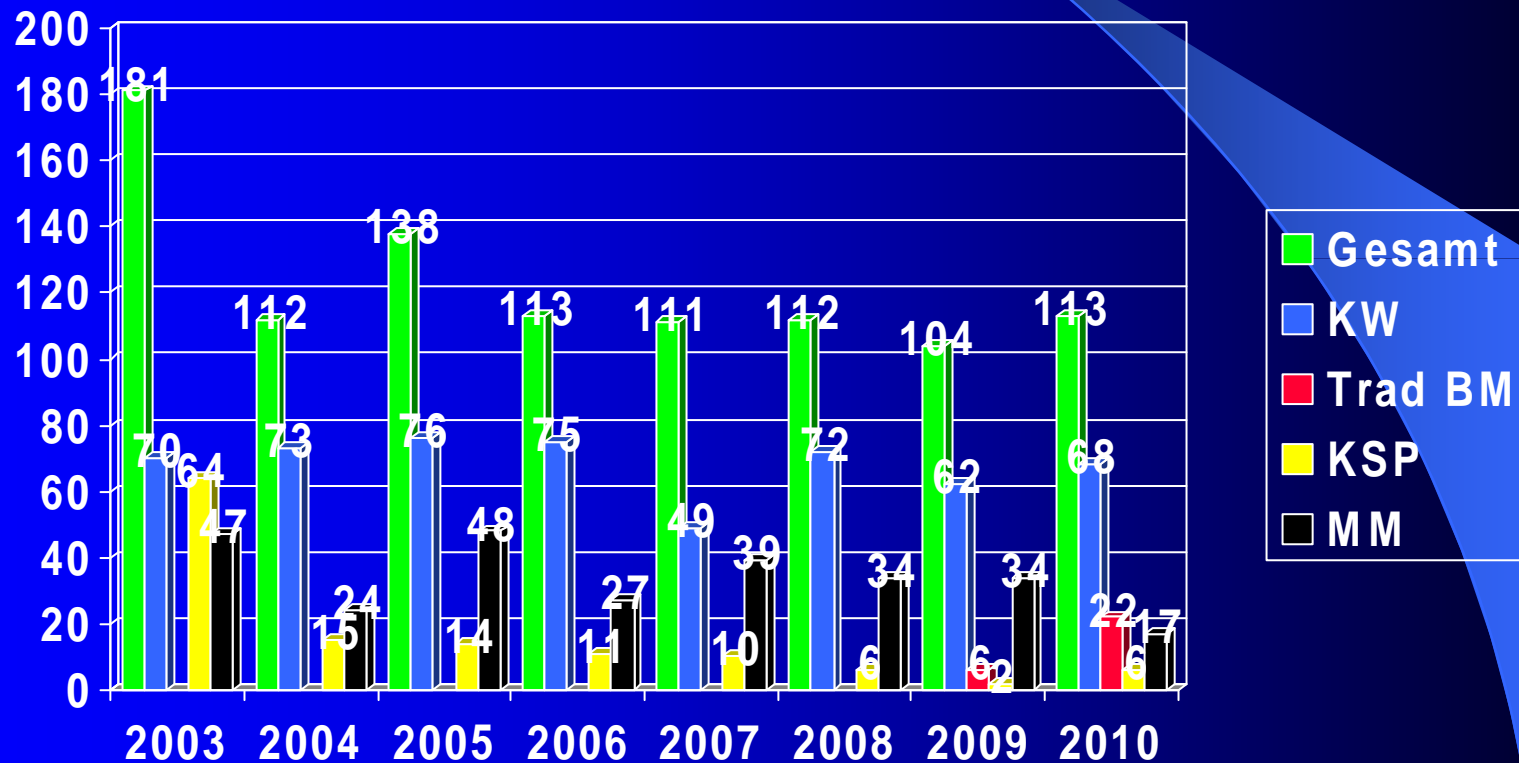

Musikbund von Ober- und Niederbayern e.V.

Bezirksleitertagung 2010

Wertungsspielstatistik 2010

- 5 Wertungsspiele / Marschwertungen
- Ein Wertungsspiel (Buchbach, 6. November) mit 6 Wertungen steht noch aus
- **Gesamt 113** (ohne Buchbach)

Wertungsspielteilnehmer nach Wertungsspielform seit 1997

Wertungsspiele und Teilnehmer

	24.04.2010 Eichenau Amper	07./08./09.05.2010 15./16.05.2010 Bernbeuern Oberland	15/16.05.2010 Rohrdorf Inn-Chiemgau	17./18.07.2010 Wolnzach Mittelbayern	16.10.2010 Oberrzell Bayerwald	Gesamt	
Höchststufe		1	1			2	68
Oberstufe	1	7	1	2	1	12	
Mittelstufe	4	14	3	5	3	29	
Unterstufe	2	7	4	1	3	17	
Grundstufe	1	1	2	4		8	
Kritikspiel	3		1		2	6	6
Trad. BM Stufe C		3	3			6	22
Trad. BM Stufe B		4	3	4	3	14	
Trad. BM Stufe A		1		1		2	
Marschwertung Stufe E		1				1	17
Marschwertung Stufe D		2				2	
Marschwertung Stufe C		2	1			3	
Marschwertung Stufe B		3	3	1		7	
Marschwertung Stufe A		1	1	2		4	
Teilnehmer Gesamt	11	47	23	20	12	113	

Durchschnittliche Punkte

	ausgez.	sehr gut	gut	mit Erfolg	Punkte
Höchststufe	1	1			90,0
Oberstufe	1	8	3		85,4
Mittelstufe	4	22	3		85,5
Unterstufe	6	10	1		87,8
Grundstufe	2	5	1		85,9
Trad. BM Stufe C	2	4			88,7
Trad. BM Stufe B	4	10			86,0
Trad. BM Stufe A		2			84,5
Marschwertung Stufe E	1				96,0
Marschwertung Stufe D	2				93,2
Marschwertung Stufe C	3				92,7
Marschwertung Stufe B	6	1			93,6
Marschwertung Stufe A	1	3			90,0

Ergebnisse KW nach Prädikaten

Traditionelle Blasmusik

Neuer Bestandteil der Wertungsspielfamilie

- 3 Stufen
 - A (leicht)
 - B (mittel)
 - C (schwer)
- Pflichtstückliste
- 3 Literatur Kategorien
 - Marsch
 - Polka
 - Walzer