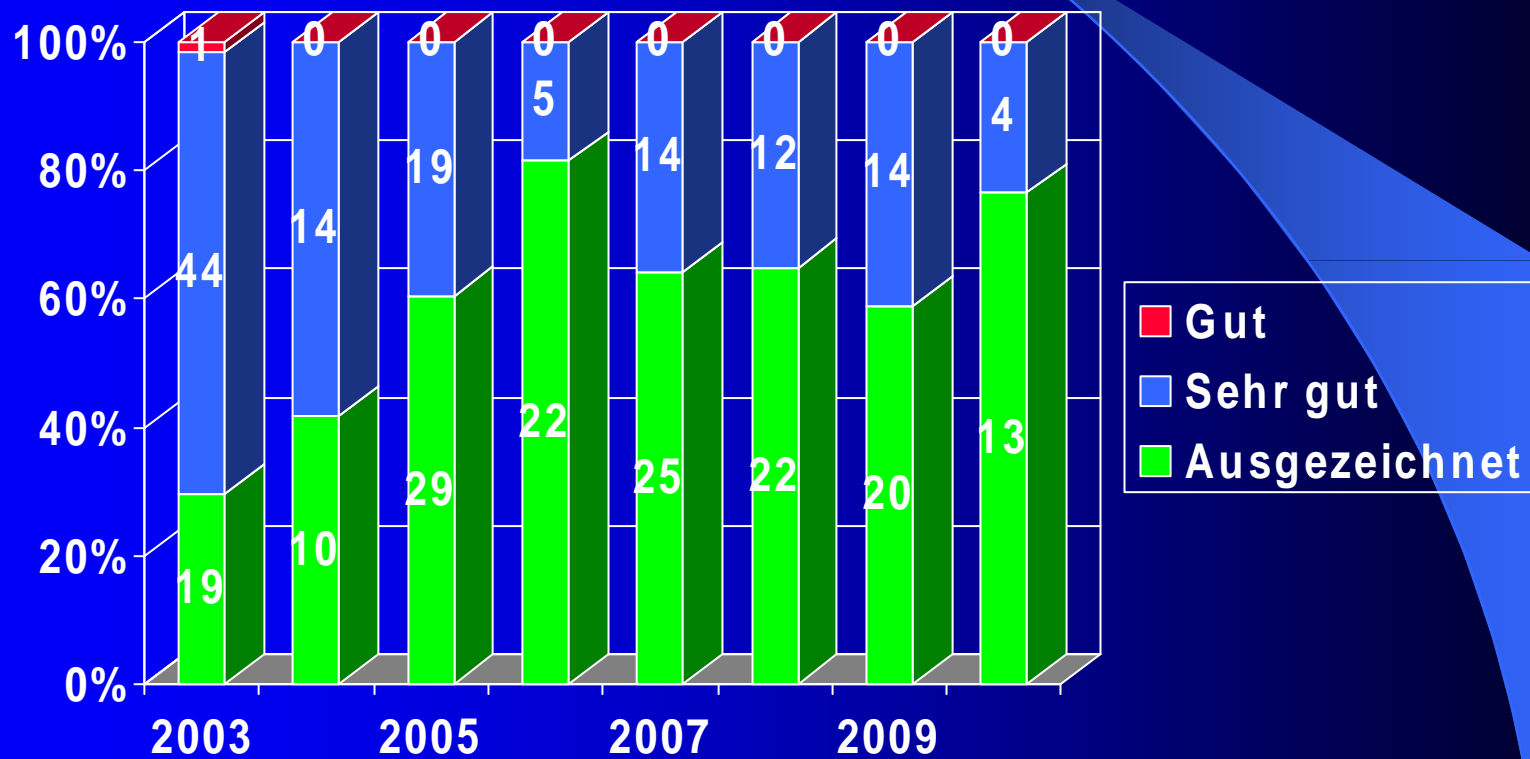

Musikbund von Ober- und Niederbayern e.V.

Bezirksleitertagung 2010

Wertungsspielstatistik 2010

- 5 Wertungsspiele / Marschwertungen
- Ein Wertungsspiel (Buchbach, 6. November) mit 6 Wertungen steht noch aus
- **Gesamt 113** (ohne Buchbach)

Wertungsspielteilnehmer nach Wertungsspielform seit 1997

Wertungsspiele und Teilnehmer

	24.04.2010 Eichenau Amper	07./08./09.05.2010 15./16.05.2010 Bernbeuern Oberland	15/16.05.2010 Rohrdorf Inn-Chiemgau	17./18.07.2010 Wolnzach Mittelbayern	16.10.2010 Oberrzell Bayerwald	Gesamt	
Höchststufe		1	1			2	68
Oberstufe	1	7	1	2	1	12	
Mittelstufe	4	14	3	5	3	29	
Unterstufe	2	7	4	1	3	17	
Grundstufe	1	1	2	4		8	
Kritikspiel	3		1		2	6	6
Trad. BM Stufe C		3	3			6	22
Trad. BM Stufe B		4	3	4	3	14	
Trad. BM Stufe A		1		1		2	
Marschwertung Stufe E		1				1	17
Marschwertung Stufe D		2				2	
Marschwertung Stufe C		2	1			3	
Marschwertung Stufe B		3	3	1		7	
Marschwertung Stufe A		1	1	2		4	
Teilnehmer Gesamt	11	47	23	20	12	113	

Ergebnisse KW nach Prädikaten

Traditionelle Blasmusik

Neuer Bestandteil der Wertungsspielfamilie

- 3 Stufen
 - A (leicht)
 - B (mittel)
 - C (schwer)
- Pflichtstückliste
- 3 Literatur Kategorien
 - Marsch
 - Polka
 - Walzer

Traditionelle Blasmusik (Statistik)

Teilnahme Marschwertung (nach Stufen)

Ergebnisse MW nach Prädikaten

**Die Ergebnisse der
Wertungsspiele sind auch im
Internet nachzulesen !**

Wertungsspiele 2011

Termin	Ort	Bezirk	KW, TBM, KS	o.KW	MW
10.04.2011	Gelting	München	x	x	
14./15.05.2011	Hofstetten	Lech-Ammersee	x	x	x
21.05.2011	Oberaudorf	Inn-Chiemgau	x		x
27./28.05.2011	Wildsteig	Oberland	x	x	
03.06.2011	Ainring	Chiem-Rupertigau			x
04./05.06.2011	Steindorf	Mittelbayern	x		x
04./05.06.2011	Wildsteig	Oberland	x		x
31.07.2011	Unterammergau	Werdenfels			x
30./31.07.2011	Ramsau	Inn-Salzach	x		x