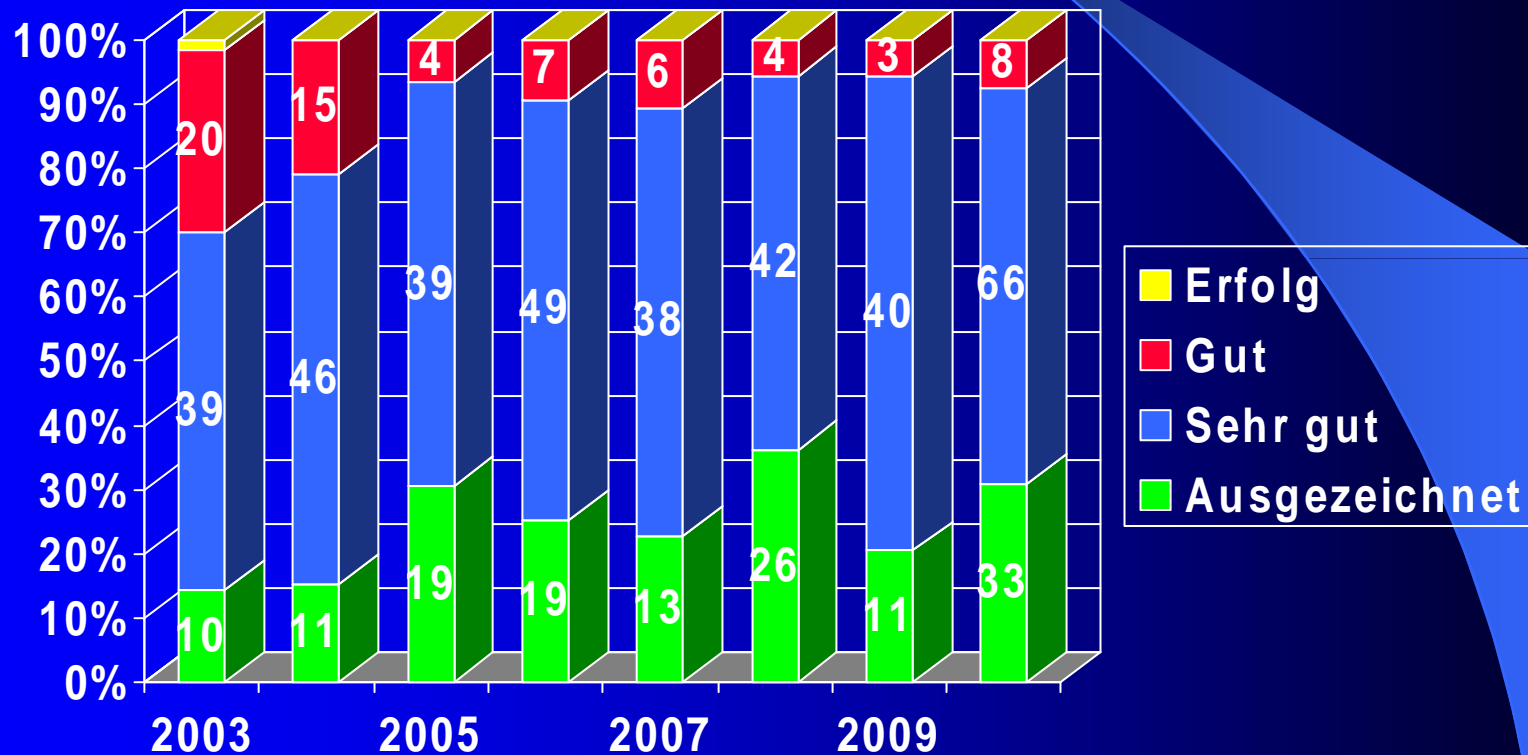

Musikbund von Ober- und Niederbayern e.V.

Bezirksleitertagung 2010

Wertungsspielstatistik 2010

- 5 Wertungsspiele / Marschwertungen
- Ein Wertungsspiel (Buchbach, 6. November) mit 6 Wertungen steht noch aus
- **Gesamt 113** (ohne Buchbach)

Wertungsspielteilnehmer nach Wertungsspielform seit 1997

Wertungsspiele und Teilnehmer

	24.04.2010 Eichenau Amper	07./08./09.05.2010 15./16.05.2010 Bernbeuern Oberland	15/16.05.2010 Rohrdorf Inn-Chiemgau	17./18.07.2010 Wolnzach Mittelbayern	16.10.2010 Oberrzell Bayerwald	Gesamt	
Höchststufe		1	1			2	68
Oberstufe	1	7	1	2	1	12	
Mittelstufe	4	14	3	5	3	29	
Unterstufe	2	7	4	1	3	17	
Grundstufe	1	1	2	4		8	
Kritikspiel	3		1		2	6	6
Trad. BM Stufe C		3	3			6	22
Trad. BM Stufe B		4	3	4	3	14	
Trad. BM Stufe A		1		1		2	
Marschwertung Stufe E		1				1	17
Marschwertung Stufe D		2				2	
Marschwertung Stufe C		2	1			3	
Marschwertung Stufe B		3	3	1		7	
Marschwertung Stufe A		1	1	2		4	
Teilnehmer Gesamt	11	47	23	20	12	113	

Durchschnittliche Punkte

	ausgez.	sehr gut	gut	mit Erfolg	Punkte
Höchststufe	1	1			90,0
Oberstufe	1	8	3		85,4
Mittelstufe	4	22	3		85,5
Unterstufe	6	10	1		87,8
Grundstufe	2	5	1		85,9
Trad. BM Stufe C	2	4			88,7
Trad. BM Stufe B	4	10			86,0
Trad. BM Stufe A		2			84,5
Marschwertung Stufe E	1				96,0
Marschwertung Stufe D	2				93,2
Marschwertung Stufe C	3				92,7
Marschwertung Stufe B	6	1			93,6
Marschwertung Stufe A	1	3			90,0

Ergebnisse KW nach Prädikaten

Traditionelle Blasmusik

Neuer Bestandteil der Wertungsspielfamilie

- 3 Stufen
 - A (leicht)
 - B (mittel)
 - C (schwer)
- Pflichtstückliste
- 3 Literatur Kategorien
 - Marsch
 - Polka
 - Walzer