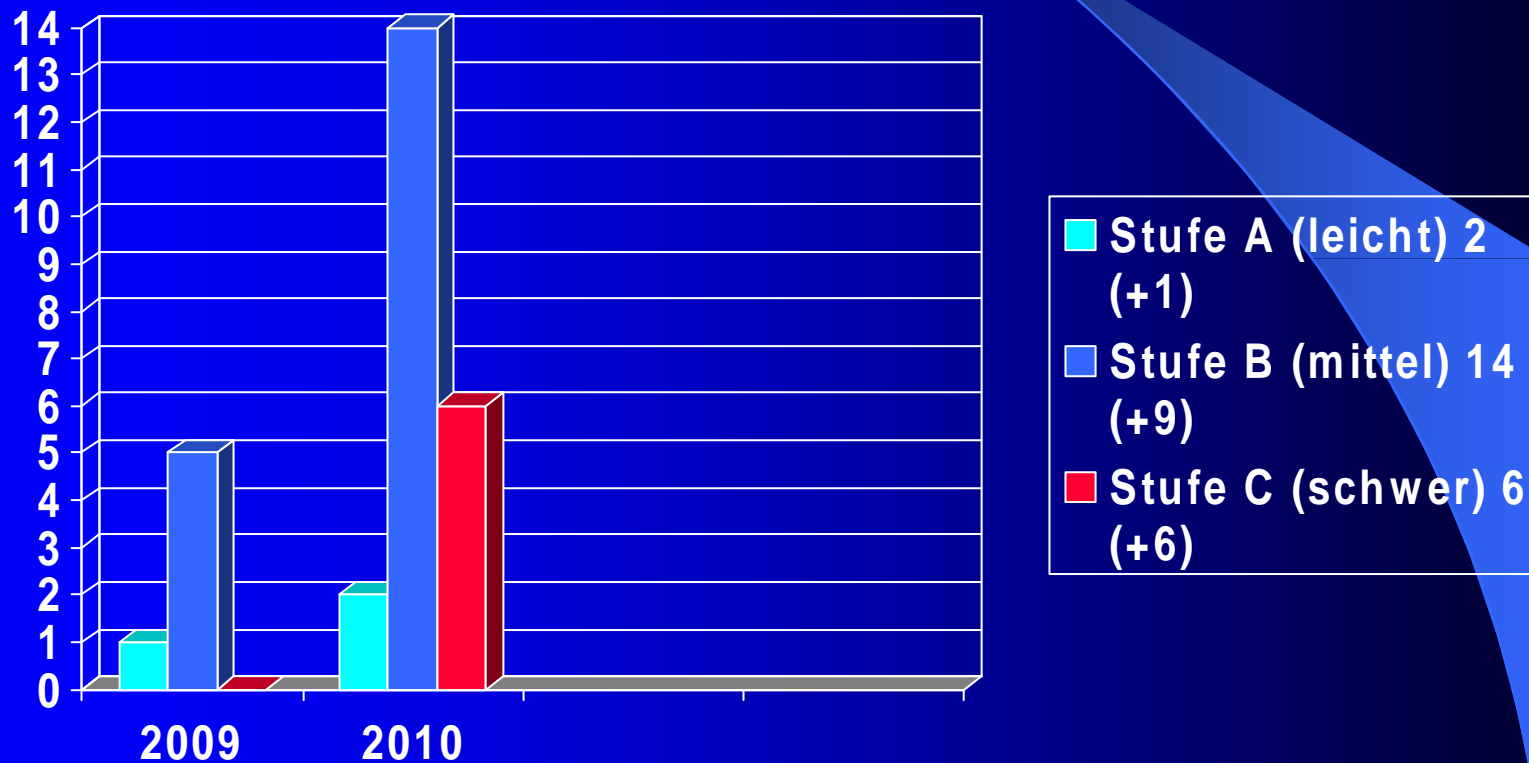

Musikbund von Ober- und Niederbayern e.V.

Bezirksleitertagung 2010

Wertungsspielstatistik 2010

- 5 Wertungsspiele / Marschwertungen
- Ein Wertungsspiel (Buchbach, 6. November) mit 6 Wertungen steht noch aus
- **Gesamt 113** (ohne Buchbach)

Wertungsspielteilnehmer nach Wertungsspielform seit 1997

Wertungsspiele und Teilnehmer

	24.04.2010 Eichenau Amper	07./08./09.05.2010 15./16.05.2010 Bernbeuern Oberland	15/16.05.2010 Rohrdorf Inn-Chiemgau	17./18.07.2010 Wolnzach Mittelbayern	16.10.2010 Oberrzell Bayerwald	Gesamt	
Höchststufe		1	1			2	68
Oberstufe	1	7	1	2	1	12	
Mittelstufe	4	14	3	5	3	29	
Unterstufe	2	7	4	1	3	17	
Grundstufe	1	1	2	4		8	
Kritikspiel	3		1		2	6	6
Trad. BM Stufe C		3	3			6	22
Trad. BM Stufe B		4	3	4	3	14	
Trad. BM Stufe A		1		1		2	
Marschwertung Stufe E		1				1	17
Marschwertung Stufe D		2				2	
Marschwertung Stufe C		2	1			3	
Marschwertung Stufe B		3	3	1		7	
Marschwertung Stufe A		1	1	2		4	
Teilnehmer Gesamt	11	47	23	20	12	113	

Ergebnisse KW nach Prädikaten

Traditionelle Blasmusik

Neuer Bestandteil der Wertungsspielfamilie

- 3 Stufen
 - A (leicht)
 - B (mittel)
 - C (schwer)
- Pflichtstückliste
- 3 Literatur Kategorien
 - Marsch
 - Polka
 - Walzer

Traditionelle Blasmusik (Statistik)

Teilnahme Marschwertung (nach Stufen)

Ergebnisse MW nach Prädikaten

**Die Ergebnisse der
Wertungsspiele sind auch im
Internet nachzulesen !**

Wertungsspiele 2011

Termin	Ort	Bezirk	KW, TBM, KS	o.KW	MW
10.04.2011	Gelting	München	x	x	
14./15.05.2011	Hofstetten	Lech-Ammersee	x	x	x
21.05.2011	Oberaudorf	Inn-Chiemgau	x		x
27./28.05.2011	Wildsteig	Oberland	x	x	
03.06.2011	Ainring	Chiem-Rupertigau			x
04./05.06.2011	Steindorf	Mittelbayern	x		x
04./05.06.2011	Wildsteig	Oberland	x		x
31.07.2011	Unterammergau	Werdenfels			x
30./31.07.2011	Ramsau	Inn-Salzach	x		x