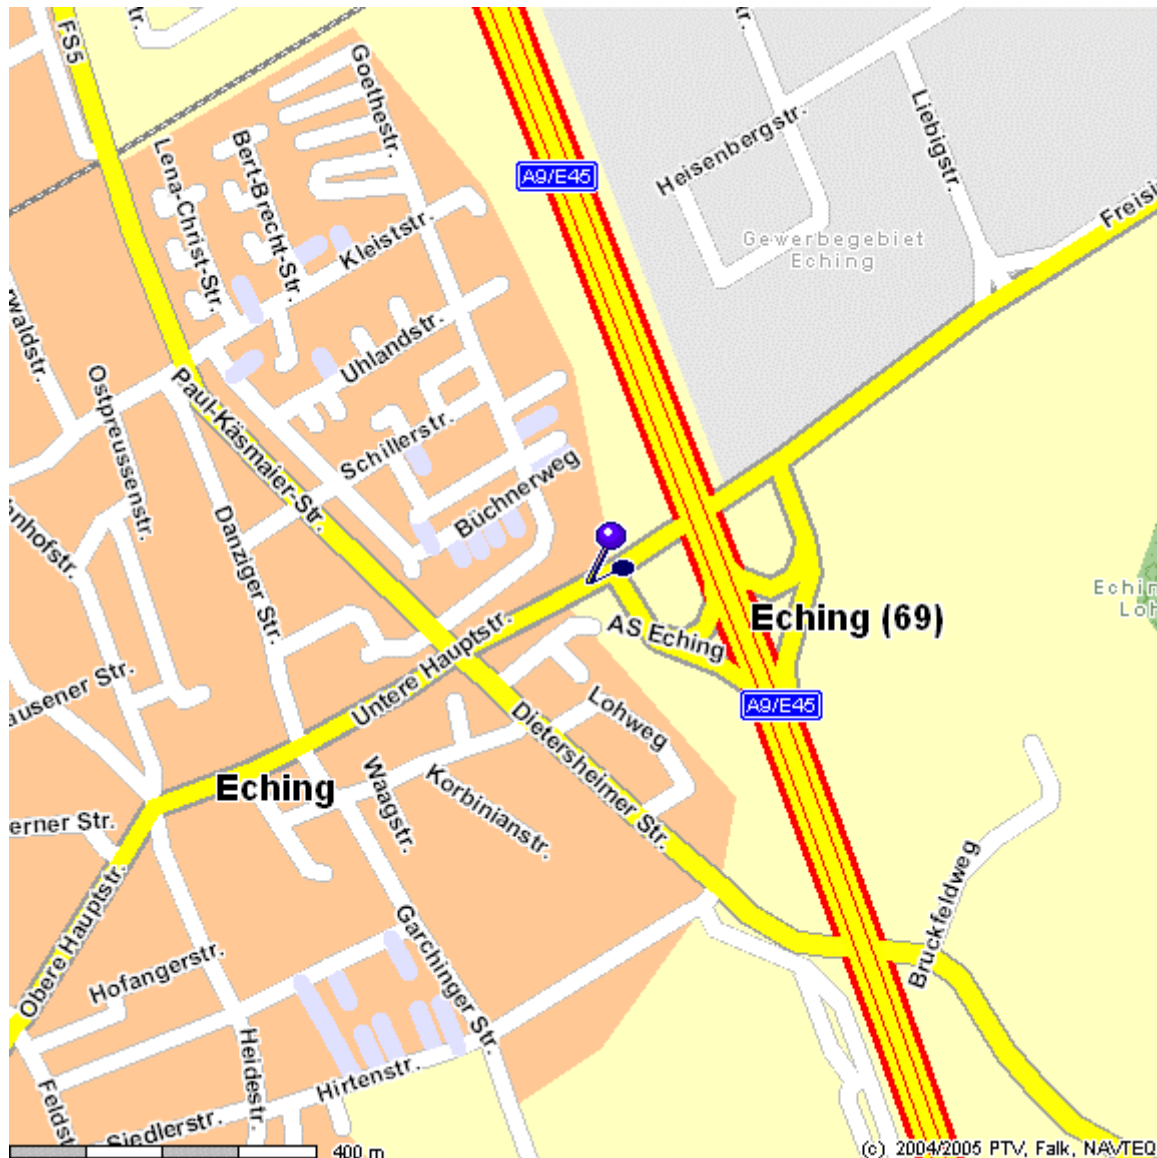

Musikschule Eching
Untere Hauptstr. 14
85386 Eching

Die Musikschule liegt an der Unteren Hauptstr. – Ecke Dietersheimer / Paul-Käsmeier-Str.
Gegenüber ist eine ARAL-Tankstelle.
Parkmöglichkeit auf dem Parkplatz der Musikschule (Dietersheimer Str.) oder auf dem
Parkplatz des Volkfestplatzes in der Waagstr.